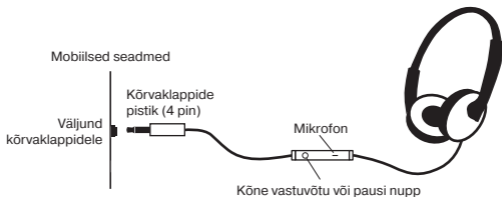

KOMPLEKTSUS

- Stereokõrvaklappid – 1 tk.
- Eemaldatav audiokaabel – 1 tk.
- Kasutusjuhend – 1 tk.
- Garantiitalong – 1 tk.

ERIOMADUSED

- Kõrgkvaliteetne audiokapsel
- Liides 3,5 mm (4 pin) mobiilsete seadmete ühendamiseks
- Mikrofon ja kõne vastuvõtu/pausi nupp kaabliil
- Eemaldatav audiokaabel

ÜHENDAMINE JA EKSPLUATEERIMINE

- Sisestage stereokõrvaklappide pistik signaali allika audioväljundi pessa (personaalarvuti, sülearvuti, kaasaskantav heliseade jms) nii nagu on näidatud joon. 1.
- Sisestage mikrofoni pistik signaali allika mikrofoni pessa.
- Seadke stereokõrvaklappide kaabliil asuva helitugevuse regulaatori abil signaali allika vajalik helitugevus.